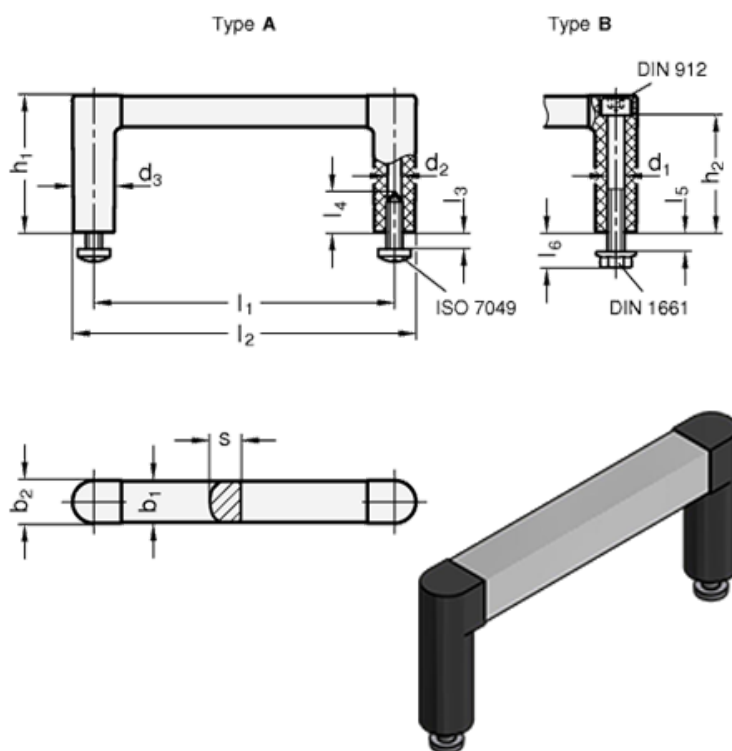

Varenummer: 2042312100AELG  
 Beskrivelse: E+G Bøjlegreb GN 423-12-100-A-ELG  
 - ELG eloxeret / grå

## Mål

b1 = 12	l2 = 112.5
b2 = 12.5	l3 Max. = 5
d1 = -	l4 Min. = 14
d2 = 4.3	l5 Max. = 5
d3 = 12.5	l6 = 10.5
h1 = 40	s = 9
h2 = 34.5	Vægt (g) = 34
l1 = 100	